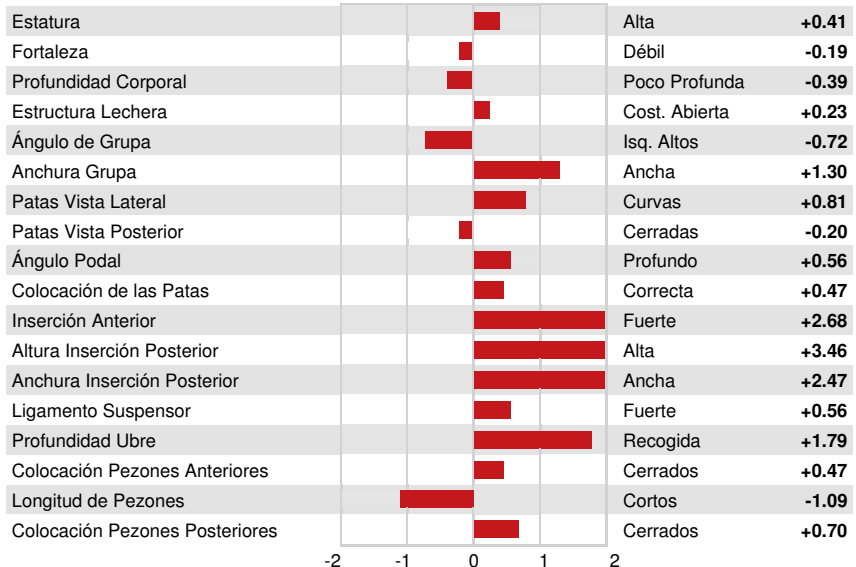

SALUD Y REPRODUCCIÓN

Immunity 101

Vida Productiva	5.8	Inmunidad crías	97
Células Somáticas	2.61	Tasa Preñez Vacas	3.4
Fertilidad de las Hijas	1.3	Tasa Preñez Novillas	2.8
Durabilidad	0.0	Facilidad de Parto	1.9% 98% Rep.
Durabilidad Novillas	0.6	Facilidad de Parto de las Hijas	2.2% 87% Rep.
Índice de Fertilidad	1.9	Crías del Toro que Nacen Muertas	6.3%
		Crías de las Hijas que Nacen Muertas	4.9%

TIPO 80 Rebaños 326 Hijas 96% Rep. MACE / 04-24

PTAT	1.69	Estruct. y Capacidad	0.04
Compuesto Ubres	2.33	Estruct. Lechera	-0.43
Compuesto Patas	0.25		

PROGENESIS IMAX PERFECTION
DAM